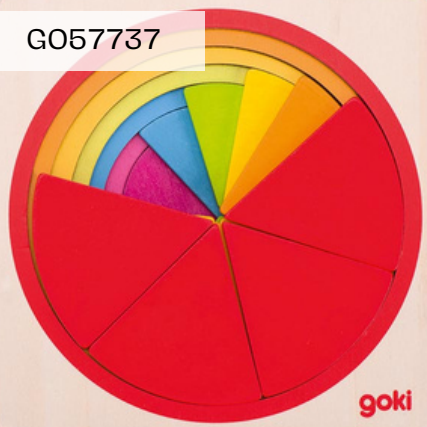

Plaquettes pour
compter - Grimm's

GRI10160

Triangle, carré, cercle
- Grimm's

GRI11061

Jeu à empiler pour
compter - Grimm's

GRI42128

Pince - Grimm's

GRI40001

Convexe / Non
convexe - Grimm's

GRI110678

Jeu de construction
météo - Grimm's

G057737

Casse-tête tarte des fractions - Goki

GRA15106

Bols et billes en bois (jeu de tri) - Grapat

MO711249

Toupie en bois optique - Moulin Roty

GRI10582

5 amis mathématiques - Grimm's

VIV6703

Aimants Alphabet (minuscules) - Vilac

GRI10315

Jeu d'enfilage - Grimm's

GRI42100

100 Blocs de calculs 2 x 2 cm - Grimm's

VIV6704

Aimants colorés Chiffres - Vilac

GRI42300

100 Blocs de calculs 4 x 4 cm - Grimm's

Les Jouets Ciboulot

Pour Bricoler

MO713131